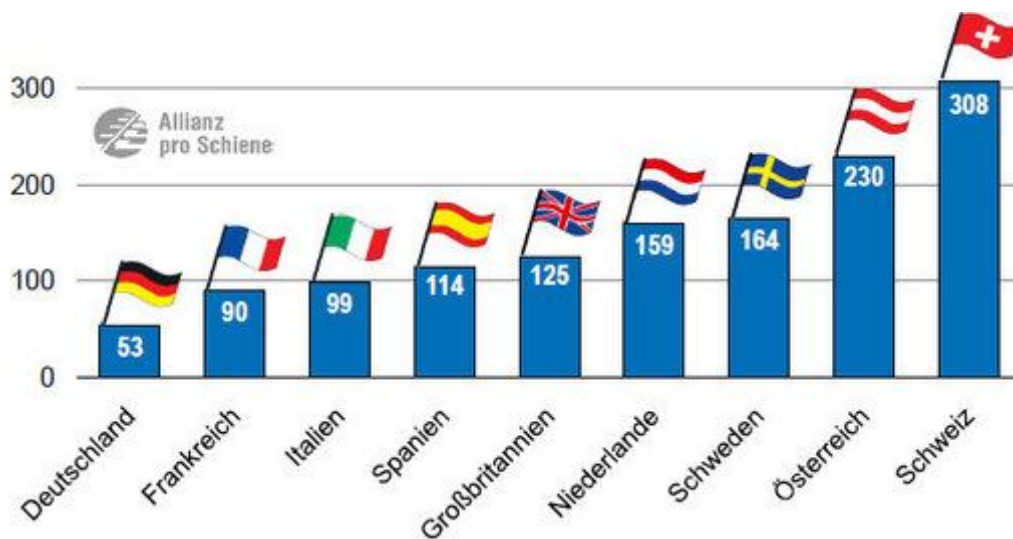

# Bahn-Investitionen 2011

Quelle: Allianz pro Schiene auf Basis von BMVBS (Deutschland), VöV (Schweiz), BMVIT (Österreich), SCI Verkehr GmbH "Weltweite Finanz- und Investitionsbudgets der Eisenbahnen 2011".